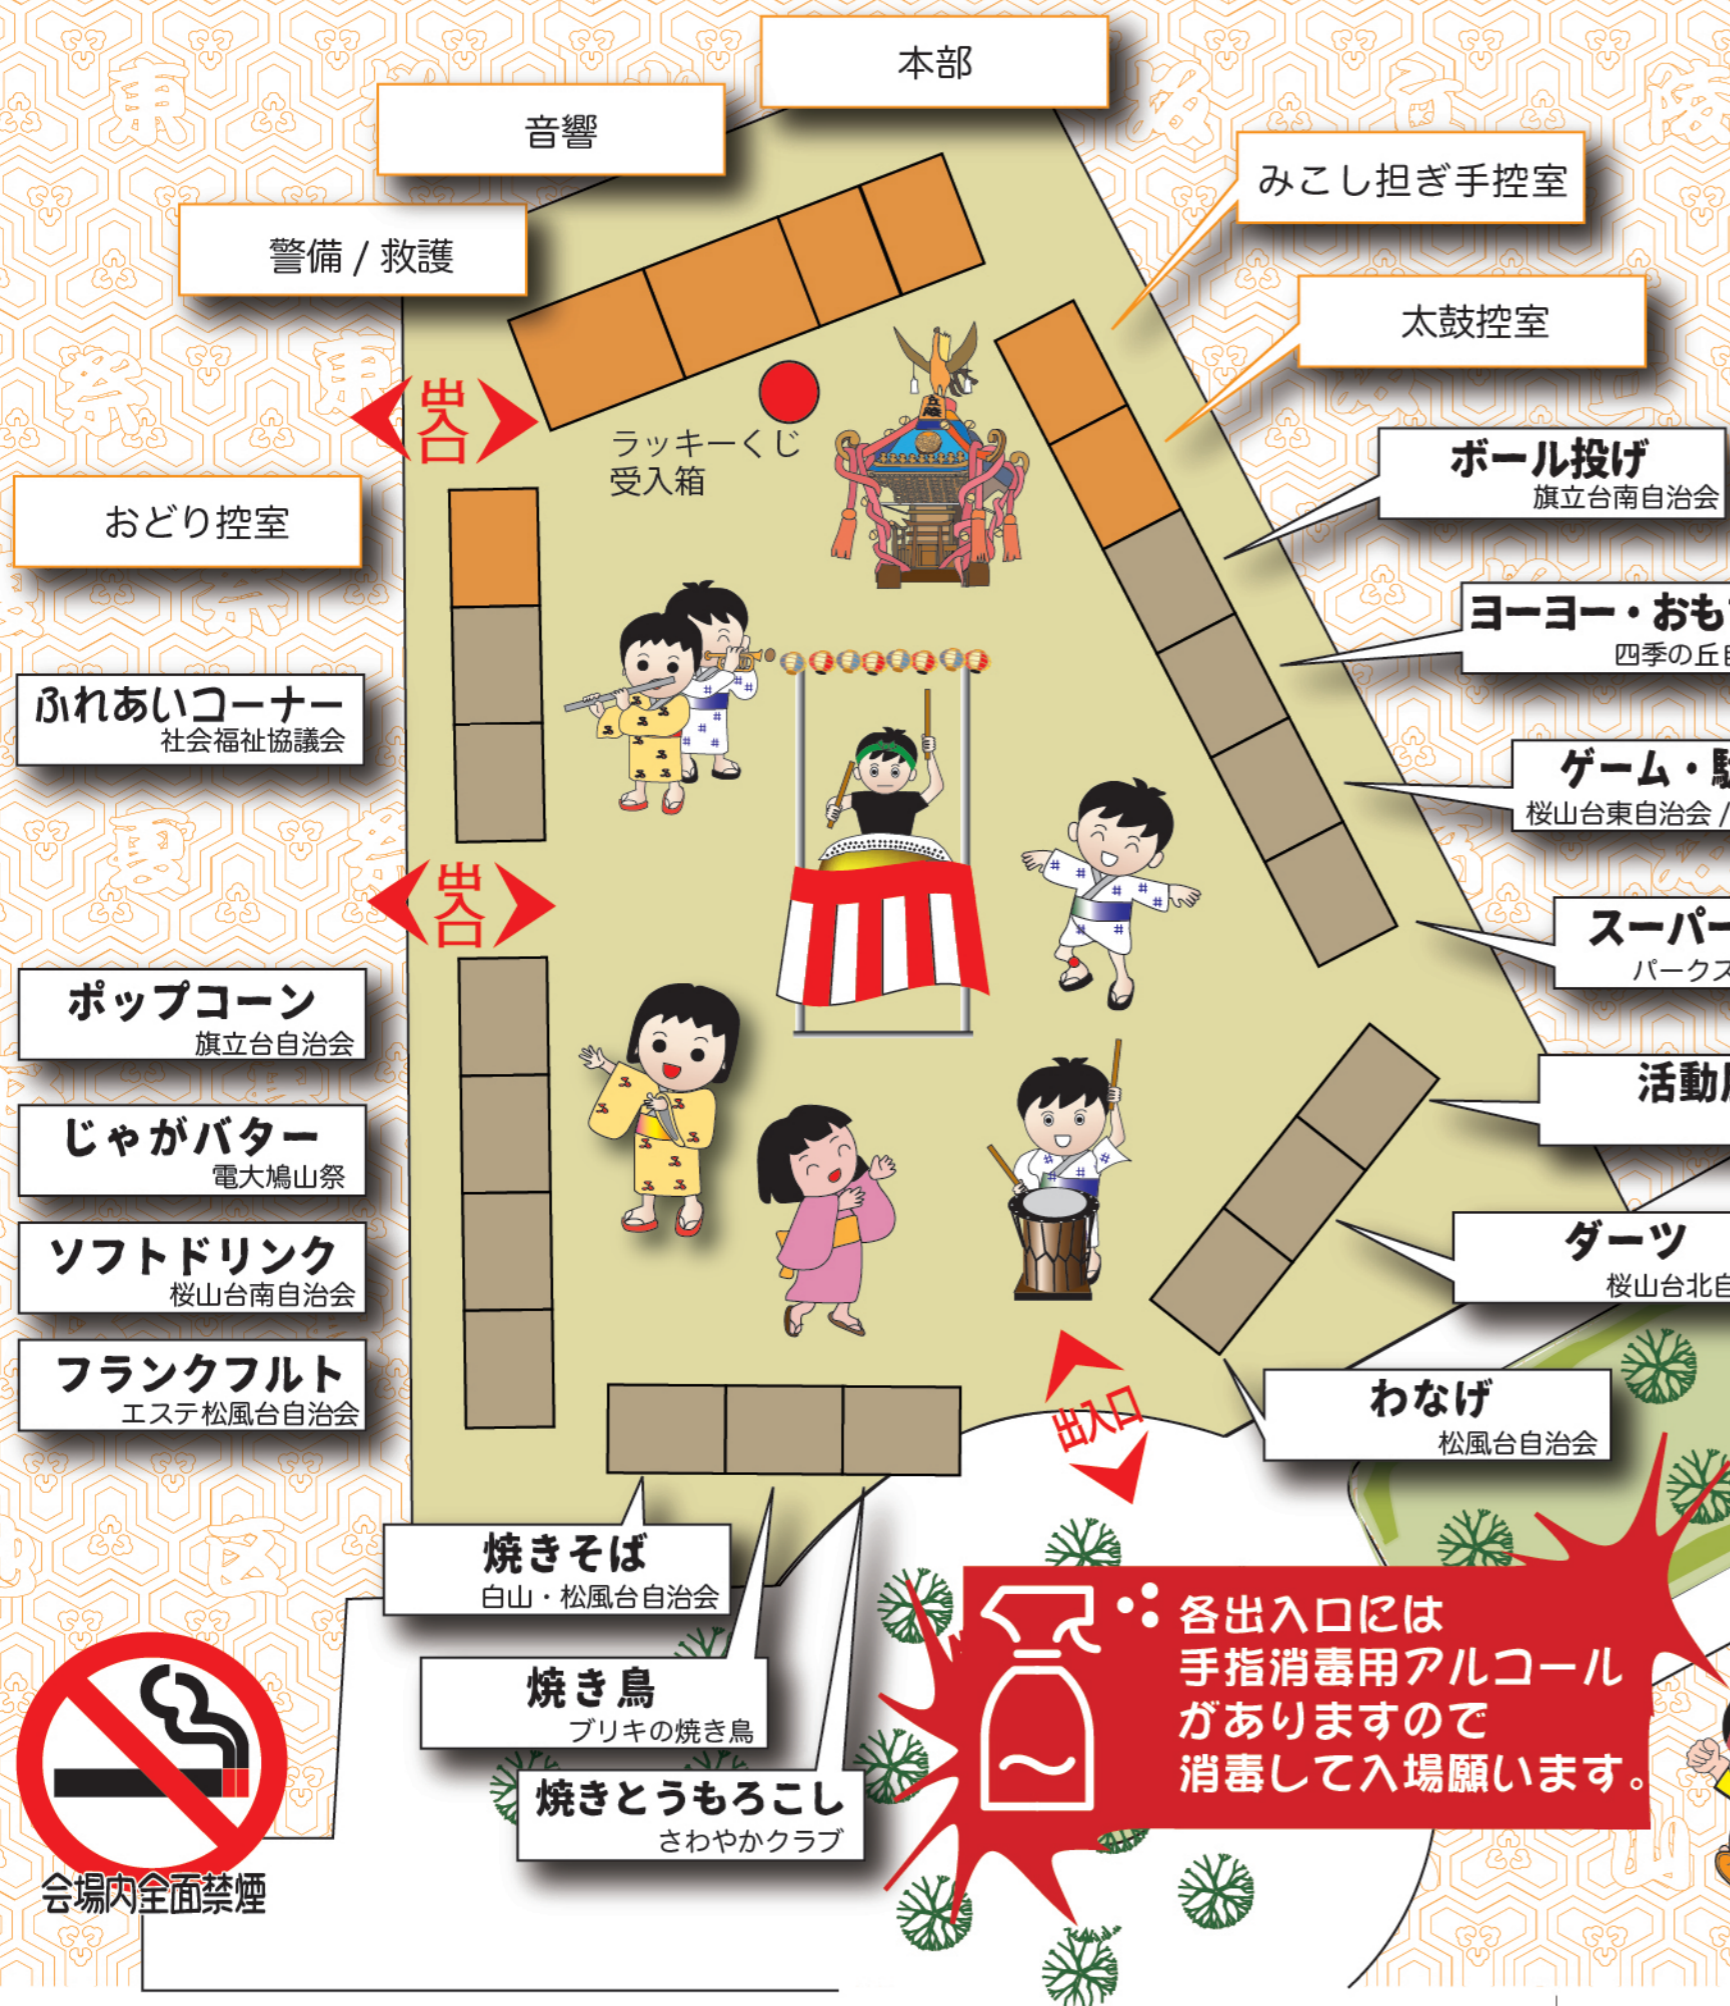

松まつり広場・地図・みこし

*こどもみこし、おとなみこしは一緒にスタートし、同じコースをいきます。

各出入口には
手指消毒用アルコール
がありますので
消毒して入場願います。